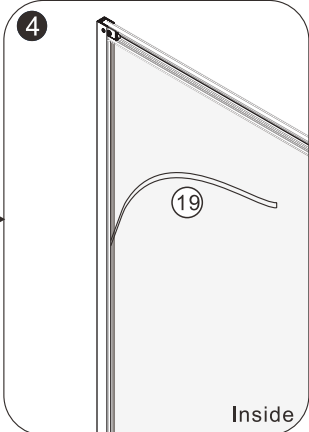

Continue

A 05