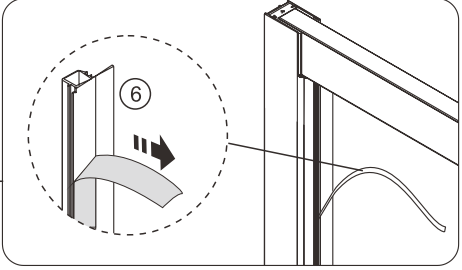

Continue

A 06